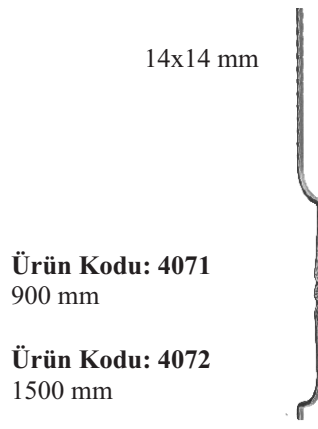

**4075**  
25x8 mm  
900 mm

**4070**  
12x12 mm  
900 mm

**Ürün Kodu: 4071**  
900 mm

**Ürün Kodu: 4072**  
1500 mm

**Ürün Kodu: 4073**  
900 mm

**Ürün Kodu: 4074**  
1500 mm

**Cumba 12 x 12 mm,**  
Uzunluk 400 mm, Derinlik 110 mm

**Ürün Kodu**

**düz kare 4060**

**köşe dövme 4160**

**6075**

70x100 mm  
yarmalı

**6099**

70x100 mm  
yarmasız

**6077**

70x140 mm  
köşe dövme

**6074**

70x140 mm,