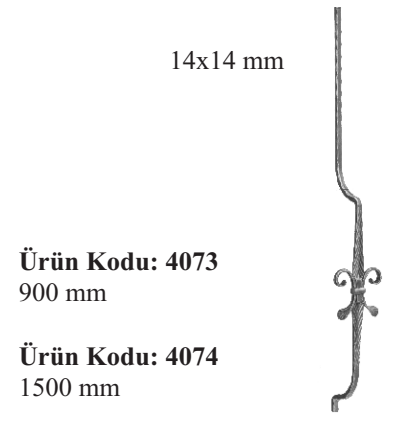

**4075**  
25x8 mm  
900 mm

**4070**  
12x12 mm  
900 mm

**Ürün Kodu: 4071**  
900 mm

**Ürün Kodu: 4072**  
1500 mm

**Ürün Kodu: 4073**  
900 mm

**Ürün Kodu: 4074**  
1500 mm

**Cumba 12 x 12 mm,**  
Uzunluk 400 mm, Derinlik 110 mm

**Ürün Kodu**

**düz kare 4060**

**köşe dövme 4160**

**6075**

70x100 mm  
yarmalı

**6099**

70x100 mm  
yarmasız

**6077**

70x140 mm  
14x14 mm

**6175**

45x135 mm

**6176**

60x175 mm

**6076**

70x100 mm  
30x8 mm

**6174**

70x140 mm  
köşe dövme

**6074**

70x140 mm,