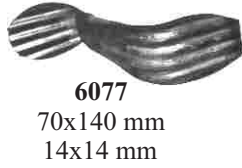

**4075**  
25x8 mm  
900 mm

**4070**  
12x12 mm  
900 mm

**Ürün Kodu: 4071**  
900 mm

**Ürün Kodu: 4072**  
1500 mm

**Ürün Kodu: 4073**  
900 mm

**Ürün Kodu: 4074**  
1500 mm

**Cumba 12 x 12 mm,**  
Uzunluk 400 mm, Derinlik 110 mm

**Ürün Kodu**

**düz kare 4060**

**köşe dövme 4160**

**6075**

70x100 mm  
yarmalı

**6099**

70x100 mm  
yarmasız

**6077**

70x140 mm  
14x14 mm

**6175**

45x135 mm

**6176**

60x175 mm

**6076**

70x100 mm  
30x8 mm

**6174**