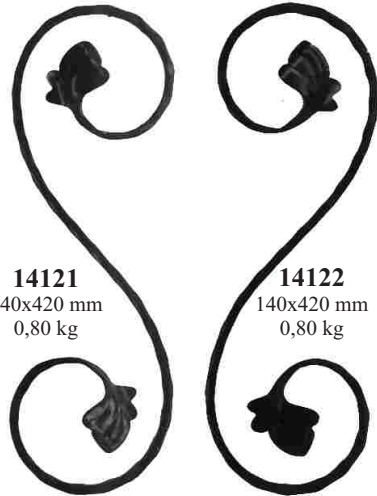

14332
90x270 mm
0,44 kg

Üstün Kalite !

Malzeme : 16x8 mm Köşe dövme

14129
300x220 mm
1,30 kg

14111 130x200 mm 0,57 kg
14112 130x200 mm 0,57 kg

14123
210x400 mm
0,88 kg

14124
210x400 mm
0,88 kg

14130
440x350 mm
1,61 kg

14113
200x320 mm
0,84 kg

14114
200x320 mm
0,84 kg

14125
280x500 mm
1,21 kg

14126
280x500 mm
1,21 kg

14131
550x370 mm
1,77 kg

14115
240x400 mm
1,07 kg

14116
240x400 mm
1,07 kg

Uzman Firma

14100
120x70 mm
0,26 kg

14102
160x90 mm
0,39 kg

14104
220x130 mm
0,55 kg

14108
100x160 mm
0,40 kg

14110
130x200 mm

14121
140x420 mm
0,80 kg

14122
140x420 mm
0,80 kg

14107
140x330 mm

14132
70x200 mm

14133
70x200 mm

14127
270x710 mm
2,20 kg

14128
270x710 mm
2,20 kg

Ağız Barok Motifler

Malzeme: 16x8 mm yarmalı

14212
130x200 mm
0,50 kg

14211
130x200 mm
0,50 kg