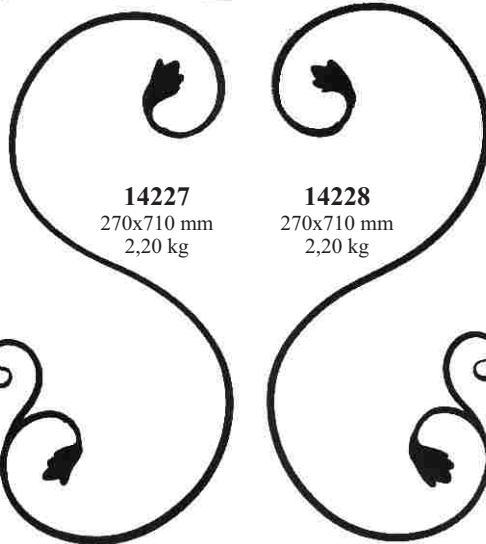

14200
120x70 mm
0,26 kg

14207
140x330 mm

14229
300x220 mm
1,20 kg

14202
160x90 mm
0,37 kg

14230
440x350 mm
1,60 kg

14213
200x320 mm
0,84 kg

14214
200x320 mm
0,84 kg

14204
220x130 mm
0,55 kg

14210
130x200 mm

14231
550x370 mm
1,65 kg

14215
240x400 mm
1,01 kg

14216
240x400 mm
1,01 kg

*Yapraklar kaynaksız olup tek parçadan dövülmüştür !
Rakipsiz, Gerçek Ferforje !*

14208
100x160 mm
0,37 kg

14223
210x400 mm
1,21 kg

14224
210x400 mm
1,21 kg

14221
140x420 mm
0,80 kg

14222
140x420 mm
0,80 kg

14227
270x710 mm
2,20 kg

14228
270x710 mm
2,20 kg

14225
280x500 mm
1,14 kg

14226
280x500 mm
1,14 kg

14234
140x330 mm
1,20 kg

Kalite Bizim İşimiz..

Boy 900 mm, Malzeme Ø 12 mm

Bilezikler yarım yuvarlak !

5500
40x40 mm
0,91 kg

5501
40x600 mm
0,97 kg

5512
150x550 mm
2,18 kg

5521
110 x 430 mm
1,40 kg

5502
55x900 mm
1,87 kg