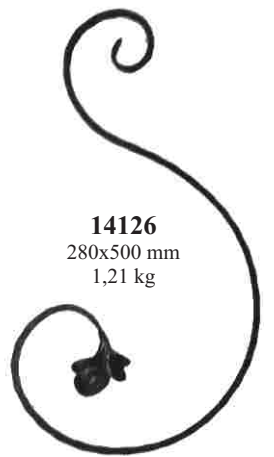

14332
90x270 mm
0,44 kg

Üstün Kalite !

Malzeme : 16x8 mm Köşe dövme

14129
300x220 mm
1,30 kg

14111 130x200 mm 0,57 kg
14112 130x200 mm 0,57 kg

14123
210x400 mm
0,88 kg

14124
210x400 mm
0,88 kg

14130
440x350 mm
1,61 kg

14113
200x320 mm
0,84 kg

14114
200x320 mm
0,84 kg

14125
280x500 mm
1,21 kg

14126
280x500 mm
1,21 kg

14131
550x370 mm
1,77 kg

14115
240x400 mm
1,07 kg

14116
240x400 mm
1,07 kg

Uzman Firma

Kalite Bizim İşimiz..

Boy 900 mm, Malzeme Ø 12 mm

Bilezikler yarım yuvarlak !

5500
40x40 mm
0,91 kg

5501
40x600 mm
0,97 kg

5512
150x550 mm
2,18 kg

5521
110 x 430 mm
1,40 kg

5502
55x900 mm
1,87 kg