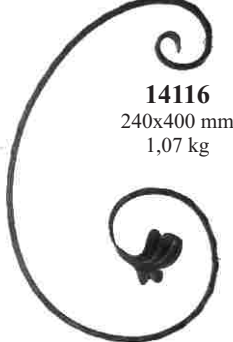

14332
90x270 mm
0,44 kg

Üstün Kalite !

Malzeme : 16x8 mm Köşe dövme

14129
300x220 mm
1,30 kg

14111 130x200 mm 0,57 kg
14112 130x200 mm 0,57 kg

14123
210x400 mm
0,88 kg

14124
210x400 mm
0,88 kg

14130
440x350 mm
1,61 kg

14113
200x320 mm
0,84 kg

14114
200x320 mm
0,84 kg

14125
280x500 mm
1,21 kg

14126
280x500 mm
1,21 kg

14131
550x370 mm
1,77 kg

14115
240x400 mm
1,07 kg

14116
240x400 mm
1,07 kg

Uzman Firma

14100
120x70 mm
0,26 kg

14102
160x90 mm
0,39 kg

14104
220x130 mm
0,55 kg

14108
100x160 mm
0,40 kg

14110
130x200 mm

14121
140x420 mm
0,80 kg

14122
140x420 mm
0,80 kg

14107
140x330 mm

Kalite Bizim İşimiz..

Boy 900 mm, Malzeme Ø 12 mm

Bilezikler yarım yuvarlak !

5500
40x40 mm
0,91 kg

5501
40x600 mm
0,97 kg

5512
150x550 mm
2,18 kg

5521
110 x 430 mm
1,40 kg

5502
55x900 mm
1,87 kg