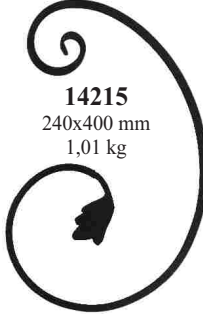

14132
70x200 mm

14133
70x200 mm

14127
270x710 mm
2,20 kg

14128
270x710 mm
2,20 kg

Ağız Barok Motifler

Malzeme: 16x8 mm yarmalı

14212
130x200 mm
0,50 kg

14211
130x200 mm
0,50 kg

14200
120x70 mm
0,26 kg

14207
140x330 mm

14229
300x220 mm
1,20 kg

14202
160x90 mm
0,37 kg

14230
440x350 mm
1,60 kg

14213
200x320 mm
0,84 kg

14214
200x320 mm
0,84 kg

14204
220x130 mm
0,55 kg

14210
130x200 mm

14231
550x370 mm
1,65 kg

14215
240x400 mm
1,01 kg

14216
240x400 mm
1,01 kg

*Yapraklar kaynaksız olup tek parçadan dövülmüştür !
Rakipsiz, Gerçek Ferforje !*

14208
100x160 mm
0,37 kg

14223
210x400 mm
1,21 kg

Kalite Bizim İşimiz..

Boy 900 mm, Malzeme Ø 12 mm

Bilezikler yarım yuvarlak !

5500
40x40 mm
0,91 kg

5501
40x600 mm
0,97 kg

5512
150x550 mm
2,18 kg

5521
110 x 430 mm
1,40 kg

5502
55x900 mm
1,87 kg