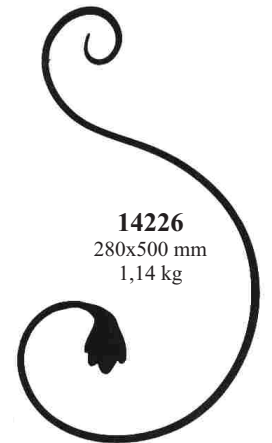

14210
130x200 mm

14231
550x370 mm
1,65 kg

14215
240x400 mm
1,01 kg

14216
240x400 mm
1,01 kg

*Yapraklar kaynaksız olup tek parçadan dövülmüştür !
Rakipsiz, Gerçek Ferforje !*

14208
100x160 mm
0,37 kg

14223
210x400 mm
1,21 kg

14224
210x400 mm
1,21 kg

14221
140x420 mm
0,80 kg

14222
140x420 mm
0,80 kg

14227
270x710 mm
2,20 kg

14228
270x710 mm
2,20 kg

14225
280x500 mm
1,14 kg

14226
280x500 mm
1,14 kg

14234
140x330 mm
1,20 kg

14235
140x330 mm
1,20 kg

Boy 900 mm

Motif Detayı
ø 30 mm

Motif Detayı
□ 30 mm

Çubuk
ø 12 mm !

Üstün Kalite..

- | | | | | | |
|---|---|---|---|---|---|
|  <p>5401
12x12 mm
1,50 kg</p> |  <p>5406
12x12 mm
1,80 kg</p> |  <p>5410
12x12 mm
1,55 kg</p> |  <p>5411
12x12 mm
1,95 kg</p> |  <p>5434
ø 12 mm
1,24 kg</p> |  <p>5435
ø 12 mm
1,44 kg</p> |
|  <p>5417
ø 14 mm
1,25 kg</p> |  <p>5418
ø 14 mm
1,30 kg</p> |  <p>5415
ø 14 mm
1,20 kg</p> |  <p>5414
ø 14 mm
1,20 kg</p> |  <p>5412
12x12 mm
1,10 kg</p> |  <p>5413
12x12 mm
1,10 kg</p> |
|  <p>5421
14x14 mm
1,65 kg</p> |  <p>5425
14x14 mm
1,80 kg</p> |  <p>5422
14x14 mm
1,65 kg</p> |  <p>5428
14x14 mm
1,80 kg</p> |  <p>5442
12x12 mm
1,10kg</p> |  <p>5400
12x12 mm
1,30 kg</p> |
|  <p>5436
14x14 mm
2,11 kg</p> |  <p>5407
12x12 mm
1,65 kg</p> |  <p>5404
12x12 mm
1,55 kg</p> |  <p>5408
12x12 mm
1,70 kg</p> |  <p>5409
12x12 mm
1,20 kg</p> |  <p>5405
12x12 mm
1,65kg</p> |
|  <p>5416
14x14 mm
1,50 kg</p> |  <p>5402
12x12 mm
1,65 kg</p> | | | | |

Kalite Bizim İşimiz..

Boy 900 mm, Malzeme Ø 12 mm

Bilezikler yarım yuvarlak !

5500
40x40 mm
0,91 kg

5501
40x600 mm
0,97 kg

5512
150x550 mm
2,18 kg

5521
110 x 430 mm
1,40 kg

5502
55x900 mm
1,87 kg