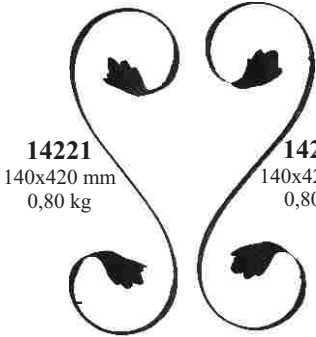

14132
70x200 mm

14133
70x200 mm

14127
270x710 mm
2,20 kg

14128
270x710 mm
2,20 kg

Ağız Barok Motifler

Malzeme: 16x8 mm yarmalı

14212
130x200 mm
0,50 kg

14211
130x200 mm
0,50 kg

14200
120x70 mm
0,26 kg

14207
140x330 mm

14229
300x220 mm
1,20 kg

14202
160x90 mm
0,37 kg

14230
440x350 mm
1,60 kg

14213
200x320 mm
0,84 kg

14214
200x320 mm
0,84 kg

14204
220x130 mm
0,55 kg

14210
130x200 mm

14231
550x370 mm
1,65 kg

14215
240x400 mm
1,01 kg

14216
240x400 mm
1,01 kg

*Yapraklar kaynaksız olup tek parçadan dövülmüştür !
Rakipsiz, Gerçek Ferforje !*

14208
100x160 mm
0,37 kg

14223
210x400 mm
1,21 kg

14224
210x400 mm
1,21 kg

14221
140x420 mm
0,80 kg

14222
140x420 mm
0,80 kg

14227
270x710 mm
2,20 kg

14228
270x710 mm
2,20 kg

14225
280x500 mm
1,14 kg

14226
280x500 mm
1,14 kg

14234
140x330 mm
1,20 kg