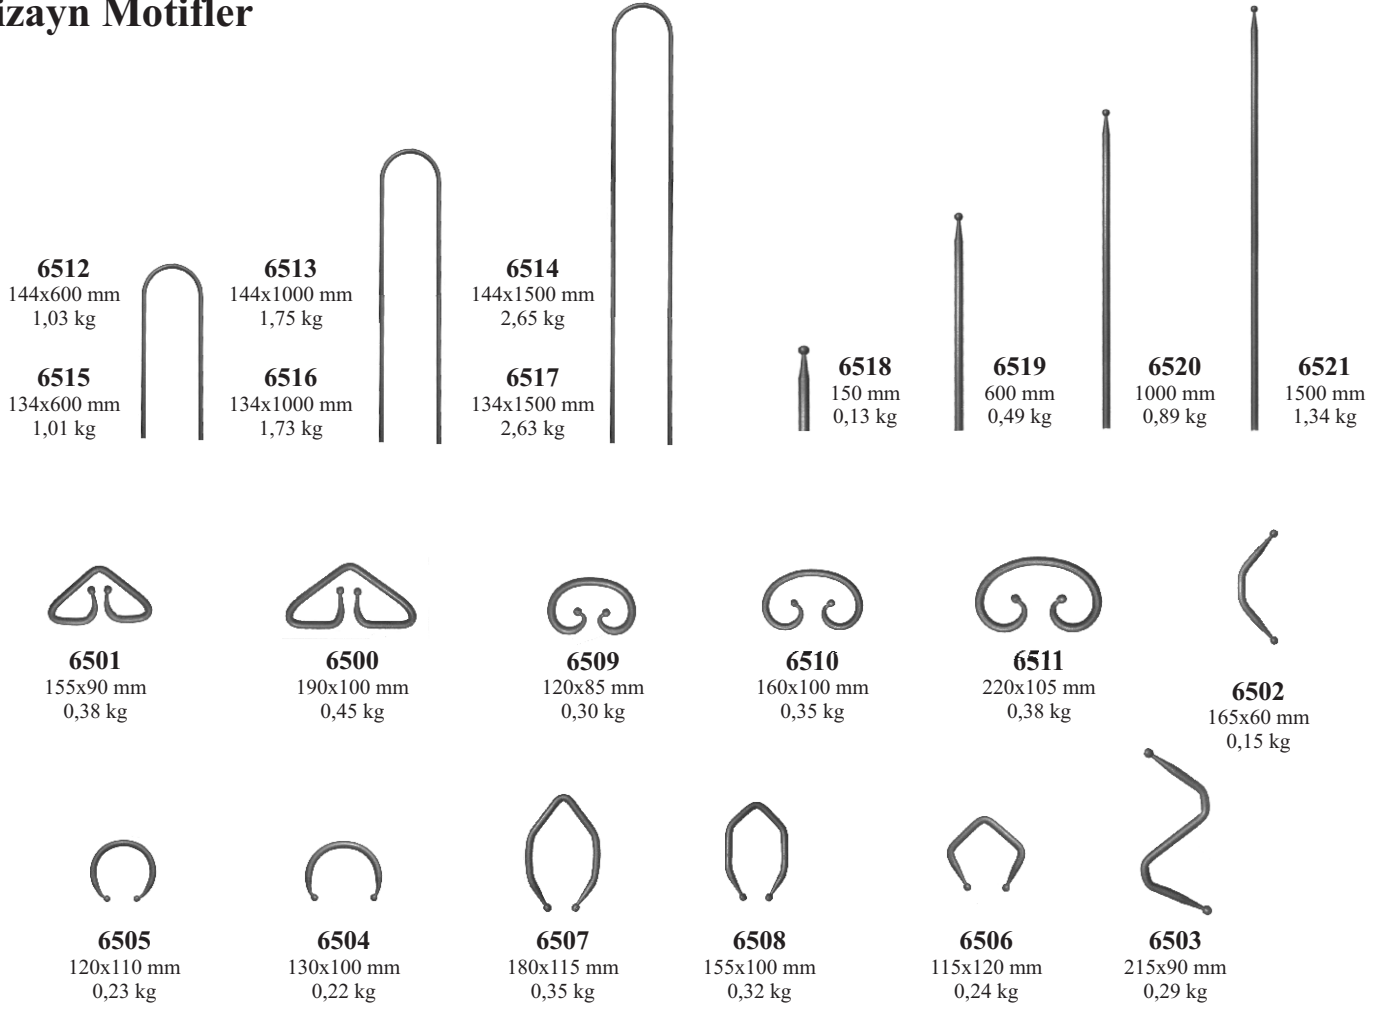

Kalite Bizim İşimiz..

Boy 900 mm, Malzeme Ø 12 mm

Bilezikler yarım yuvarlak !

5500
40x40 mm
0,91 kg

5501
40x600 mm
0,97 kg

5512
150x550 mm
2,18 kg

5521
110 x 430 mm
1,40 kg

5502
55x900 mm
1,87 kg

5511
125x700 mm
2,43 kg

5515
125x700 mm
2,56 kg

5504
105x600 mm
1,53 kg

Dizayn Motifler

Babalar (Dikmeler)

Boy. 1200 mm

Sözde Değil Özde Kalite!

Köşe dövmeli Dörtköşeler

Boy 3 m

Ölçüler	kg/m	Ürün Kodu
12 mm	1,05	11001
14 mm	1,42	11004
16 mm	1,85	11002
20 mm	2,92	11003
25 mm	4,56	11005

Köşe dövmeli Profiller

Boy 3 m

Ölçüler

Ölçüler	kg/m	Ürün Kodu
20x20x2,0 mm	1,00	11500
25x25x2,0 mm	1,33	11511
30x20x2,0 mm	1,33	11501
30x30x2,5 mm	2,10	11502
40x20x2,5 mm	2,10	11503
40x30x2,5 mm	2,33	11504
40x40x2,5 mm	2,83	11505
50x30x2,5 mm	2,83	11506
60x40x2,5 mm	3,77	11507
60x60x2,5 mm	5,30	11508
80x80x3,0 mm	7,00	11509
100x100x3,5mm	8,60	11510

7006
Küpeşte başlangıcı
730x150 mm
2,20 kg

7016
Küpeşte başlangıcı
750x320 mm
2,30 kg

Dirsek, 290x290 mm

20x8 mm, 0,60 kg, **Ürün Kodu: 7008**

25x8 mm, 0,75 kg, **Ürün Kodu: 7029**

40x8 mm, 1,20 kg, **Ürün Kodu: 7009**