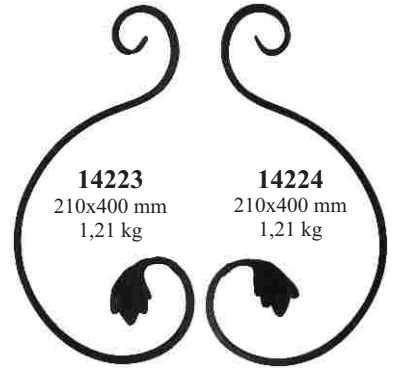

14200
120x70 mm
0,26 kg

14207
140x330 mm

14229
300x220 mm
1,20 kg

14202
160x90 mm
0,37 kg

14230
440x350 mm
1,60 kg

14213
200x320 mm
0,84 kg

14214
200x320 mm
0,84 kg

14204
220x130 mm
0,55 kg

14210
130x200 mm

14231
550x370 mm
1,65 kg

14215
240x400 mm
1,01 kg

14216
240x400 mm
1,01 kg

*Yapraklar kaynaksız olup tek parçadan dövülmüştür !
Rakipsiz, Gerçek Ferforje !*

14208
100x160 mm
0,37 kg

14223
210x400 mm
1,21 kg

14224
210x400 mm
1,21 kg

14221
140x420 mm
0,80 kg

14222
140x420 mm
0,80 kg

14227
270x710 mm
2,20 kg

14228
270x710 mm
2,20 kg

14225
280x500 mm
1,14 kg

14226
280x500 mm
1,14 kg

14234
140x330 mm
1,20 kg

Kalite Bizim İşimiz..

Boy 900 mm, Malzeme Ø 12 mm

Bilezikler yarım yuvarlak !

5500
40x40 mm
0,91 kg

5501
40x600 mm
0,97 kg

5512
150x550 mm
2,18 kg

5521
110 x 430 mm
1,40 kg

5502
55x900 mm
1,87 kg