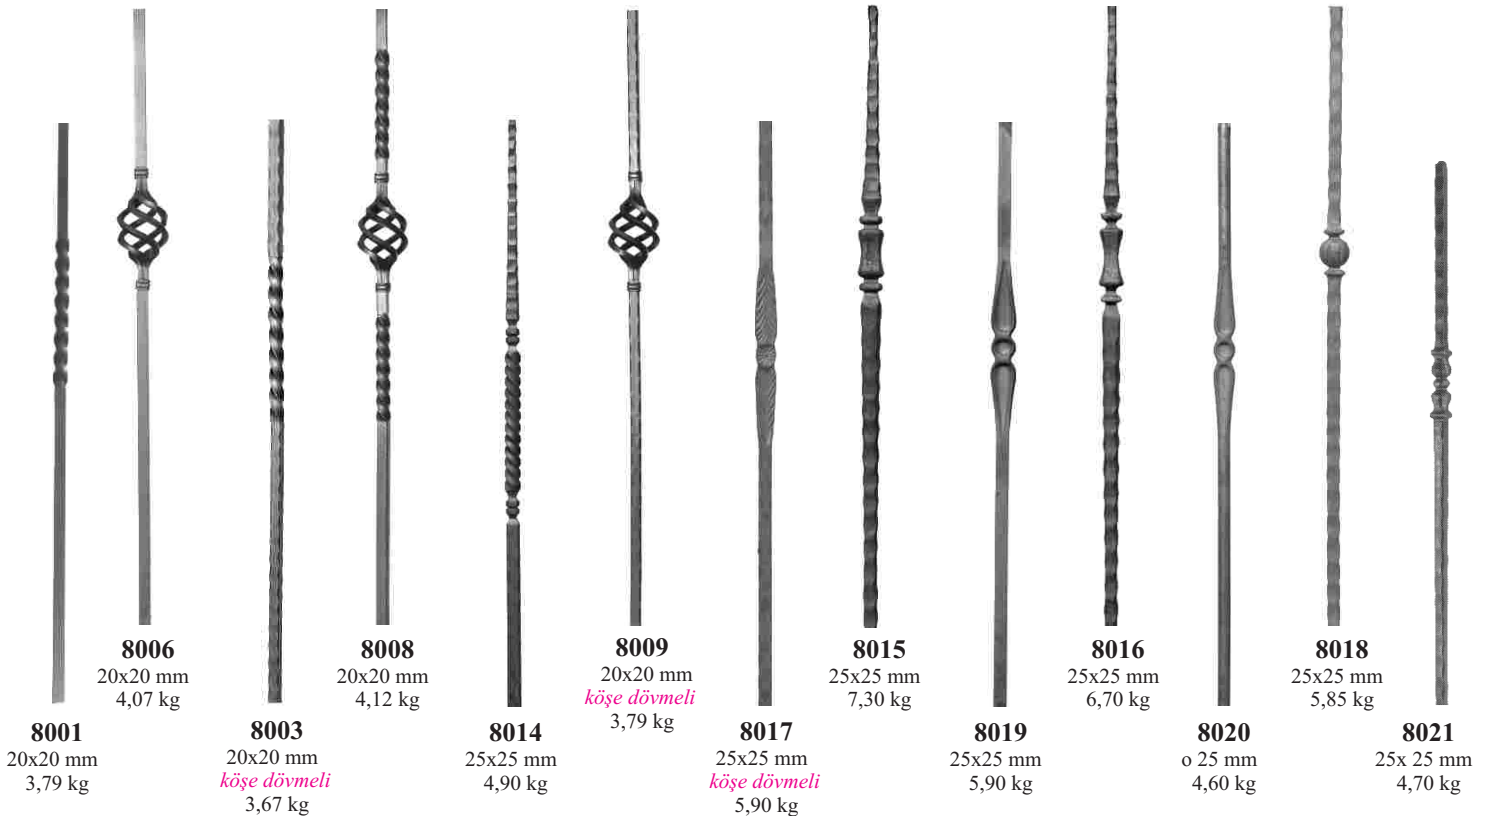

5511
125x700 mm
2,43 kg

5515
125x700 mm
2,56 kg

5504
105x600 mm
1,53 kg

Dizayn Motifler

Babalar (Dikmeler)

Boy. 1200 mm

Sözde Değil Özde Kalite!

Köşe dövmeli Dörtköşeler