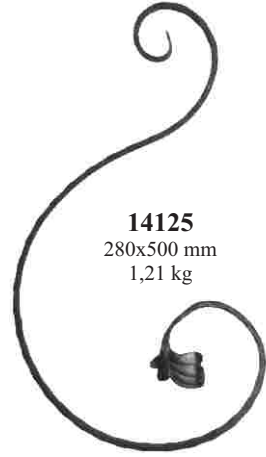

14311
130x200 mm
0,51 kg

14312
130x200 mm
0,51 kg

14302
160x90 mm
0,32 kg

14334
350x90 mm
0,50 kg

14304
220x130 mm
0,50 kg

14327
270x710 mm
1,80 kg

14328
270x710 mm
1,80 kg

14333
90x270 mm
0,44 kg

14332
90x270 mm
0,44 kg

Üstün Kalite !

Malzeme : 16x8 mm Köşe dövme

14129
300x220 mm
1,30 kg

14111 130x200 mm 0,57 kg
14112 130x200 mm 0,57 kg

14123
210x400 mm
0,88 kg

14124
210x400 mm
0,88 kg

14130
440x350 mm
1,61 kg

14113
200x320 mm
0,84 kg

14114
200x320 mm
0,84 kg

14125
280x500 mm
1,21 kg

14126
280x500 mm
1,21 kg

14131
550x370 mm
1,77 kg

14115
240x400 mm
1,07 kg

14116
240x400 mm
1,07 kg

Uzman Firma

Kalite Bizim İşimiz..

Boy 900 mm, Malzeme Ø 12 mm

Bilezikler yarım yuvarlak !

5500
40x40 mm
0,91 kg

5501
40x600 mm
0,97 kg

5512
150x550 mm
2,18 kg

5521
110 x 430 mm
1,40 kg

5502
55x900 mm
1,87 kg