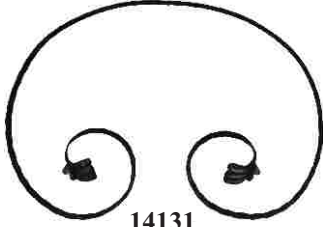

14332
90x270 mm
0,44 kg

Üstün Kalite !

Malzeme : 16x8 mm Köşe dövme

14129
300x220 mm
1,30 kg

14111 130x200 mm 0,57 kg
14112 130x200 mm 0,57 kg

14123
210x400 mm
0,88 kg

14124
210x400 mm
0,88 kg

14130
440x350 mm
1,61 kg

14113
200x320 mm
0,84 kg

14114
200x320 mm
0,84 kg

14125
280x500 mm
1,21 kg

14126
280x500 mm
1,21 kg

14131
550x370 mm
1,77 kg

14115
240x400 mm
1,07 kg

14116
240x400 mm
1,07 kg

Uzman Firma

14100
120x70 mm
0,26 kg

14102
160x90 mm
0,39 kg

14104
220x130 mm
0,55 kg

14108
100x160 mm
0,40 kg

14110
130x200 mm

14121
140x420 mm
0,80 kg

14122
140x420 mm
0,80 kg

14107
140x330 mm