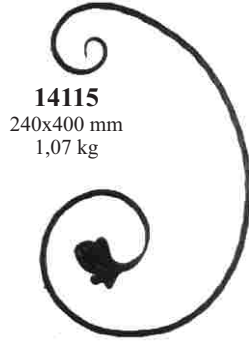

14332
90x270 mm
0,44 kg

Üstün Kalite !

Malzeme : 16x8 mm Köşe dövme

14129
300x220 mm
1,30 kg

14111 130x200 mm 0,57 kg
14112 130x200 mm 0,57 kg

14123
210x400 mm
0,88 kg

14124
210x400 mm
0,88 kg

14130
440x350 mm
1,61 kg

14113
200x320 mm
0,84 kg

14114
200x320 mm
0,84 kg

14125
280x500 mm
1,21 kg

14126
280x500 mm
1,21 kg

14131
550x370 mm
1,77 kg

14115
240x400 mm
1,07 kg

14116
240x400 mm
1,07 kg

Uzman Firma

14100
120x70 mm
0,26 kg

14102
160x90 mm
0,39 kg

14104
220x130 mm
0,55 kg

14108
100x160 mm
0,40 kg

14110
130x200 mm

14121
140x420 mm
0,80 kg

14122
140x420 mm
0,80 kg

14107
140x330 mm

Kalite Bizim İşimiz..

Boy 900 mm, Malzeme Ø 12 mm

Bilezikler yarım yuvarlak !

5500
40x40 mm
0,91 kg

5501
40x600 mm
0,97 kg

5512
150x550 mm
2,18 kg

5521
110 x 430 mm
1,40 kg

5502
55x900 mm
1,87 kg