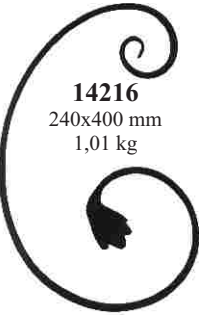

14132
70x200 mm

14133
70x200 mm

14127
270x710 mm
2,20 kg

14128
270x710 mm
2,20 kg

Ağız Barok Motifler

Malzeme: 16x8 mm yarmalı

14212
130x200 mm
0,50 kg

14211
130x200 mm
0,50 kg

14200
120x70 mm
0,26 kg

14207
140x330 mm

14229
300x220 mm
1,20 kg

14202
160x90 mm
0,37 kg

14230
440x350 mm
1,60 kg

14213
200x320 mm
0,84 kg

14214
200x320 mm
0,84 kg

14204
220x130 mm
0,55 kg

14210
130x200 mm

14231
550x370 mm
1,65 kg

14215
240x400 mm
1,01 kg

14216
240x400 mm
1,01 kg

*Yapraklar kaynaksız olup tek parçadan dövülmüştür !
Rakipsiz, Gerçek Ferforje !*

14208
100x160 mm
0,37 kg

14223
210x400 mm
1,21 kg

Kalite Bizim İşimiz..

Boy 900 mm, Malzeme Ø 12 mm

Bilezikler yarım yuvarlak !

5500
40x40 mm
0,91 kg

5501
40x600 mm
0,97 kg

5512
150x550 mm
2,18 kg

5521
110 x 430 mm
1,40 kg

5502
55x900 mm
1,87 kg